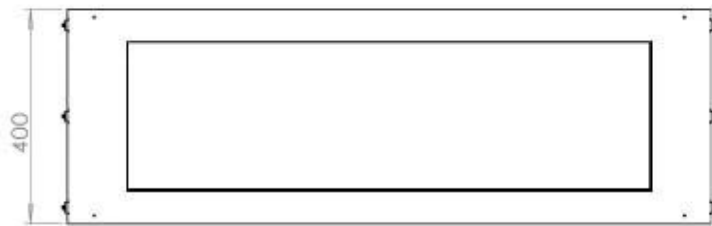

Size

Length/Width	120 cm
Height	50 cm
Depth	40 cm
Weight	35 kg

PrimeFire 1000

FLA 3 990 mm

FLA 3+ 990 mm

Automatic burner 1000