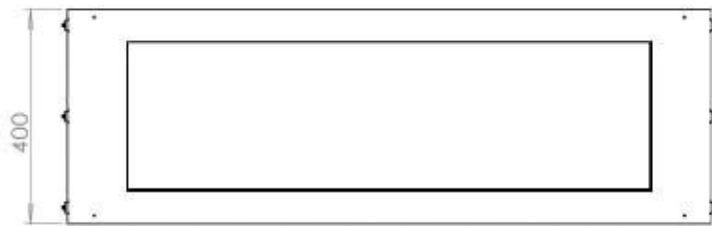

Size

Length/Width	120 cm
Height	50 cm
Depth	40 cm
Weight	35 kg

PrimeFire 1000

FLA 3 990 mm

FLA 3+ 990 mm

Automatic burner 1000