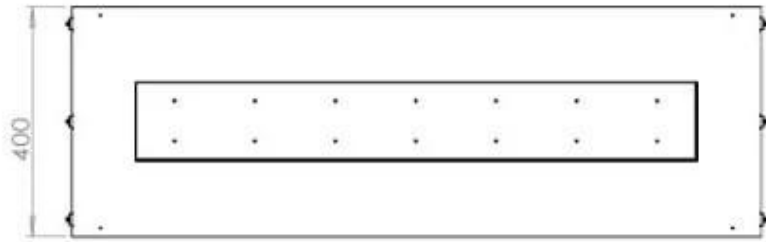

Size

Length/Width	120 cm
Height	50 cm
Depth	40 cm
Weight	35 kg

PrimeFire 1000

FLA 3 990 mm

FLA 3+ 990 mm

Automatic burner 1000