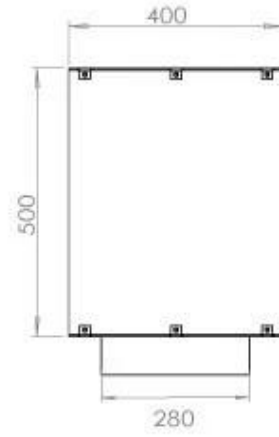

Size

Length/Width	120 cm
Height	50 cm
Depth	40 cm
Weight	35 kg

PrimeFire 1000

FLA 3 990 mm

FLA 3+ 990 mm

Automatic burner 1000