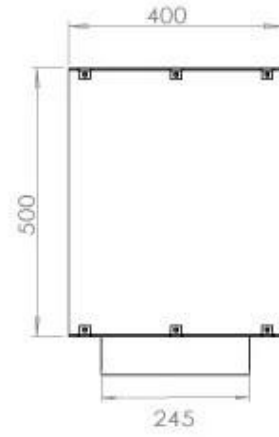

Size

Length/Width	120 cm
Height	50 cm
Depth	40 cm
Weight	35 kg

PrimeFire 1000

FLA 3 990 mm

FLA 3+ 990 mm

Automatic burner 1000