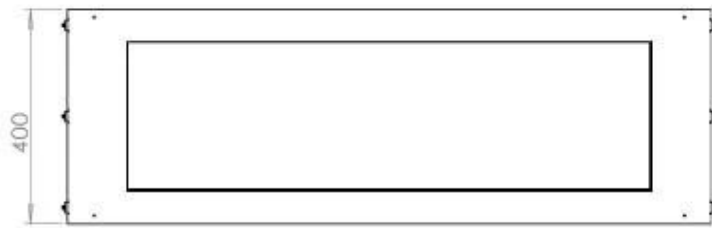

Size

Length/Width	120 cm
Height	50 cm
Depth	40 cm
Weight	35 kg

PrimeFire 1000

FLA 3 990 mm

FLA 3+ 990 mm

Automatic burner 1000