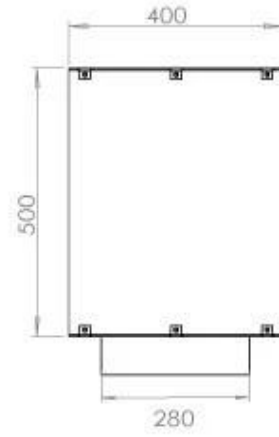

Size

Length/Width	120 cm
Height	50 cm
Depth	40 cm
Weight	35 kg

PrimeFire 1000

FLA 3 990 mm

FLA 3+ 990 mm

Automatic burner 1000