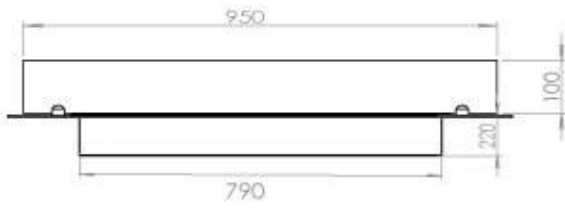

Size

Length/Width	100 cm
Depth	40 cm
Weight	30 kg

PrimeFire 700

Superior Manual

Automatic Burner

FLA 3 790 mm

FLA 3+ 790 mm