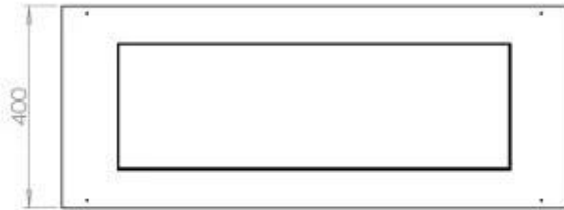

Size

Length/Width	100 cm
Depth	40 cm
Weight	30 kg

PrimeFire 700

Superior Manual

Automatic Burner

FLA 3 790 mm

FLA 3+ 790 mm