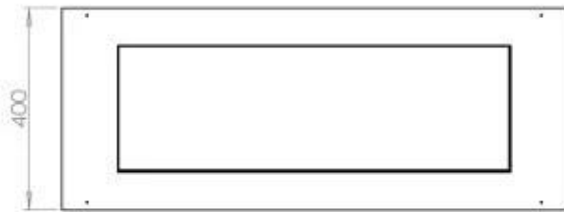

Size

Length/Width	100 cm
Depth	40 cm
Weight	30 kg

PrimeFire 700

Superior Manual

Automatic Burner

FLA 3 790 mm

FLA 3+ 790 mm