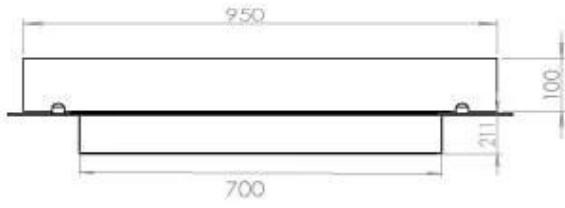

Size

Length/Width	100 cm
Depth	40 cm
Weight	30 kg

PrimeFire 700

Superior Manual

Automatic Burner

FLA 3 790 mm

FLA 3+ 790 mm