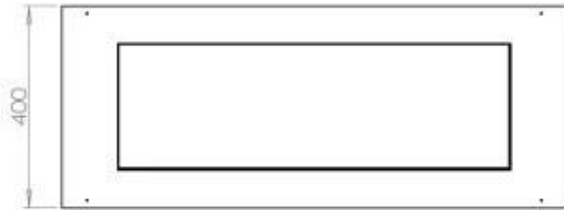

Size

Length/Width	100 cm
Depth	40 cm
Weight	30 kg

PrimeFire 700

Superior Manual

Automatic Burner

FLA 3 790 mm

FLA 3+ 790 mm