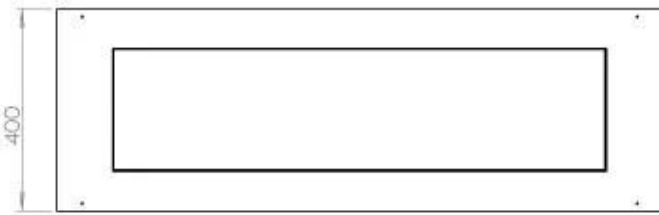

Size

Length/Width	120 cm
Height	50 cm
Depth	40 cm
Weight	35 kg

Superior Manual 1000

Primefire 1000

Automatic burner 1000

FLA 3 990 mm

FLA 3+ 990 mm