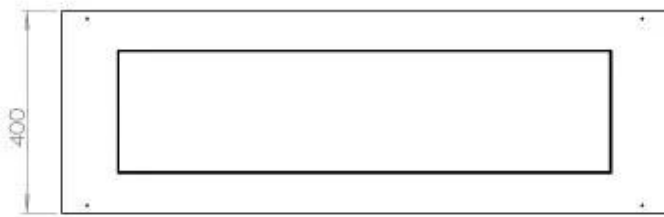

Size

Length/Width	120 cm
Height	50 cm
Depth	40 cm
Weight	35 kg

Superior Manual 1000

Primefire 1000

Automatic burner 1000

FLA 3 990 mm

FLA 3+ 990 mm