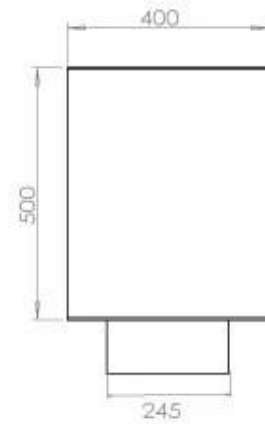

Size

Length/Width	120 cm
Height	50 cm
Depth	40 cm
Weight	35 kg

Superior Manual 1000

Primefire 1000

Automatic burner 1000

FLA 3 990 mm

FLA 3+ 990 mm