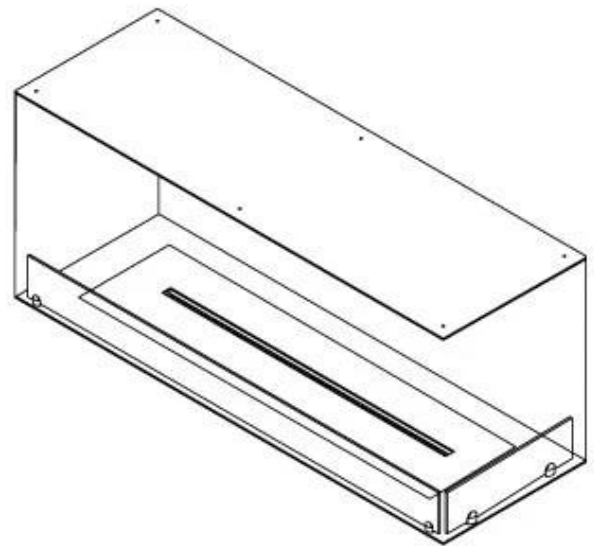

Size

Length/Width	120 cm
Height	50 cm
Depth	40 cm
Weight	35 kg

Superior Manual 1000

Primefire 1000

Automatic burner 1000

FLA 3 990 mm

FLA 3+ 990 mm