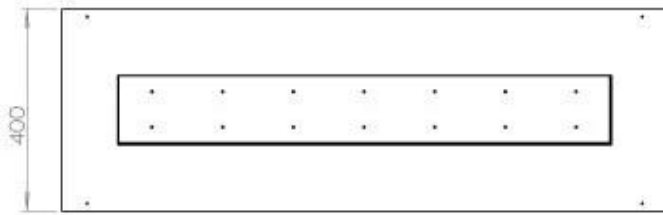

Size

Length/Width	120 cm
Height	50 cm
Depth	40 cm
Weight	35 kg

Superior Manual 1000

Primefire 1000

Automatic burner 1000

FLA 3 990 mm

FLA 3+ 990 mm