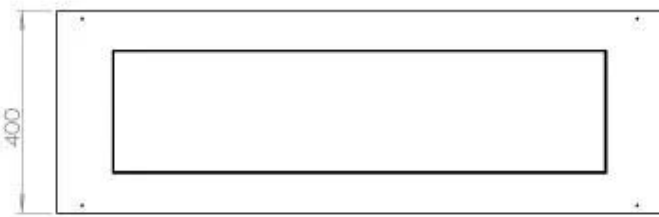

Size

Length/Width	120 cm
Height	50 cm
Depth	40 cm
Weight	35 kg

Superior Manual 1000

Primefire 1000

Automatic burner 1000

FLA 3 990 mm

FLA 3+ 990 mm