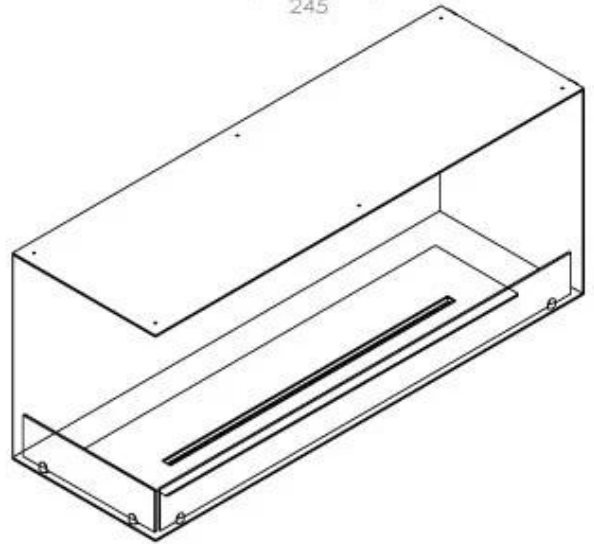

Automatic burner 1000