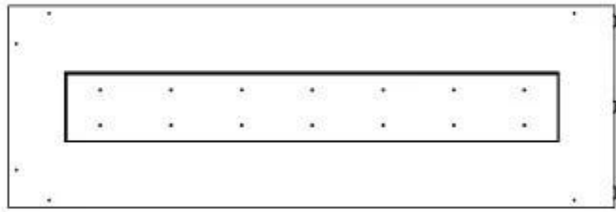

Superior Manual