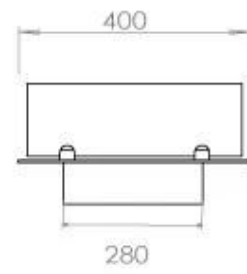

#### Size

Length/Width	120 cm
Depth	40 cm
Weight	20 kg

**FLA 3+ 990 mm**

FLA 3 990 mm