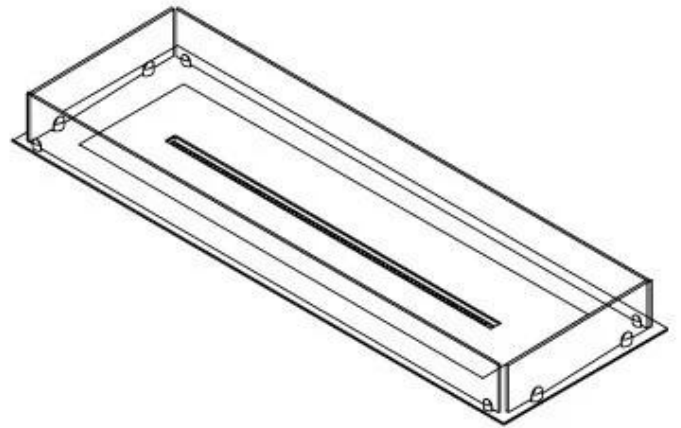

#### Size

Length/Width	120 cm
Depth	40 cm
Weight	20 kg

**FLA 3+ 990 mm**

FLA 3 990 mm