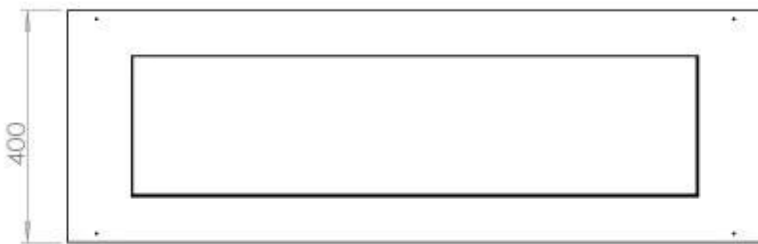

Size

Length/Width	120 cm
Depth	40 cm
Weight	20 kg

FLA 3+ 990 mm

FLA 3 990 mm

Automatic burner 1000

PrimeFire 1000

Superior Manual 1000