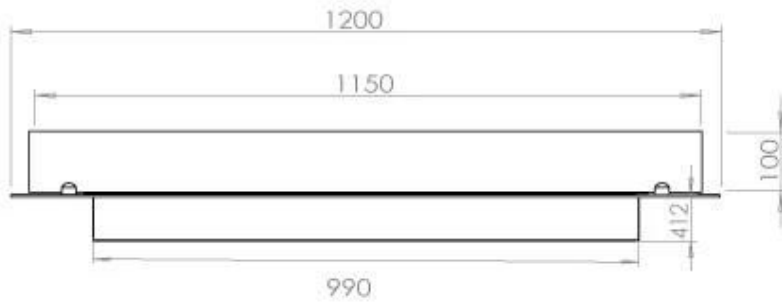

#### Size

Length/Width	120 cm
Depth	40 cm
Weight	20 kg

**FLA 3+ 990 mm**

FLA 3 990 mm