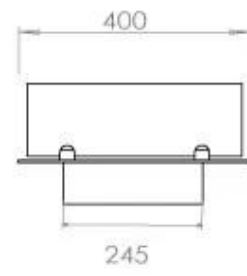

Size

Length/Width	120 cm
Depth	40 cm
Weight	20 kg

FLA 3+ 990 mm

FLA 3 990 mm

Automatic burner 1000

PrimeFire 1000

Superior Manual 1000