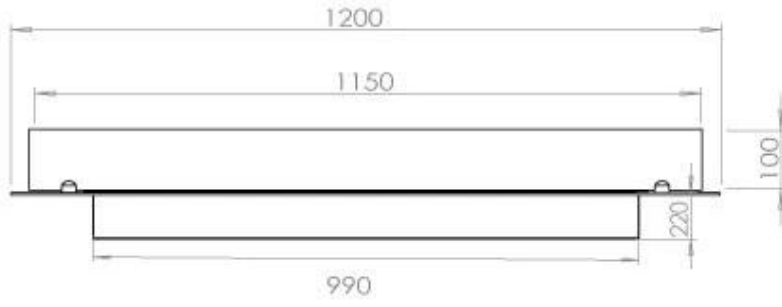

#### Size

Length/Width	120 cm
Depth	40 cm
Weight	20 kg

**FLA 3+ 990 mm**

FLA 3 990 mm