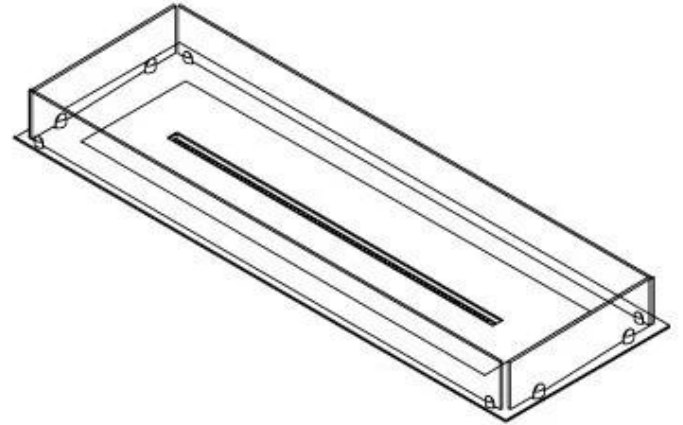

Automatic burner 1000