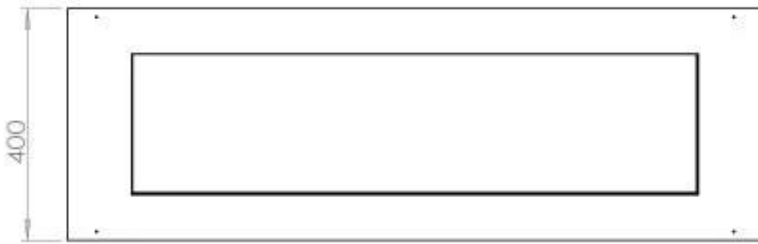

#### Size

Length/Width	120 cm
Depth	40 cm
Weight	20 kg

**FLA 3+ 990 mm**

FLA 3 990 mm