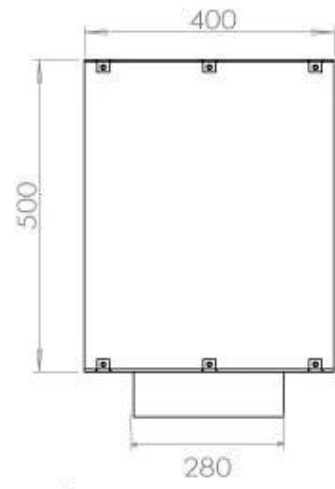

#### Size

Length/Width	100 cm
Height	50 cm
Depth	40 cm
Weight	58,5 kg

**FLA 3 790 mm**