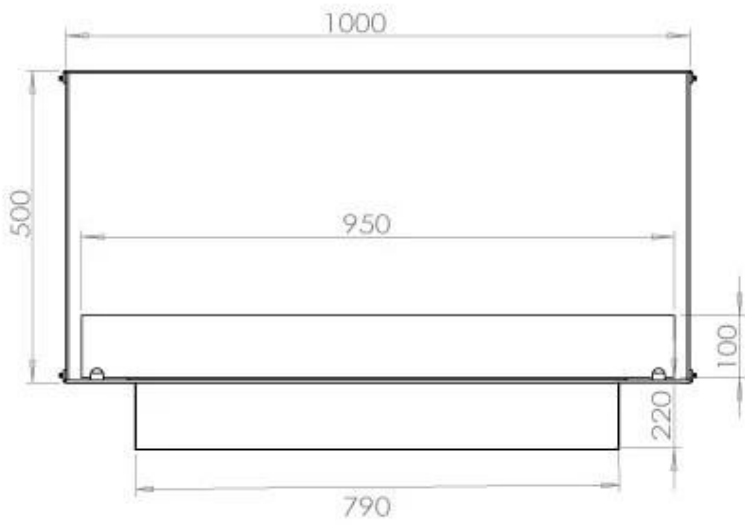

#### Size

Length/Width	100 cm
Height	50 cm
Depth	40 cm
Weight	58,5 kg

**FLA 3 790 mm**